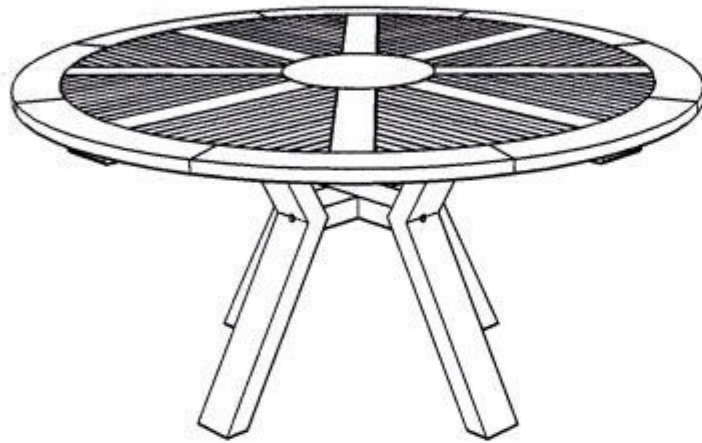

Brafab

2048 CIRCUS table d.150cm moddified

Assembly instruction

A	1		B	1		C	4		D	4	
									E	8	