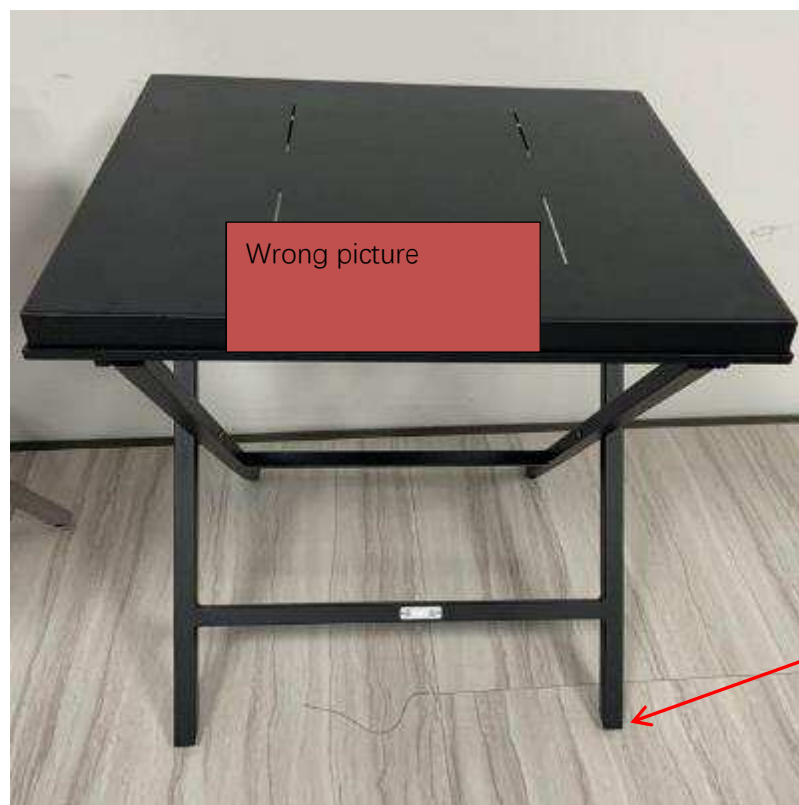

4016-05 Vero table spare parts

Adjustable foot
10-4016-50-10

Plastic pad
10-4016-60

Screw set
10-4016-01