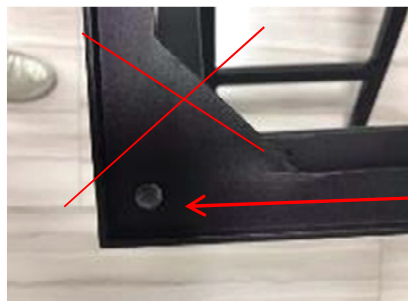

4016-05 Vero table spare parts

Adjustable foot
10-4016-50-10

Plastic pad
10-4016-60

Screw set
10-4016-01