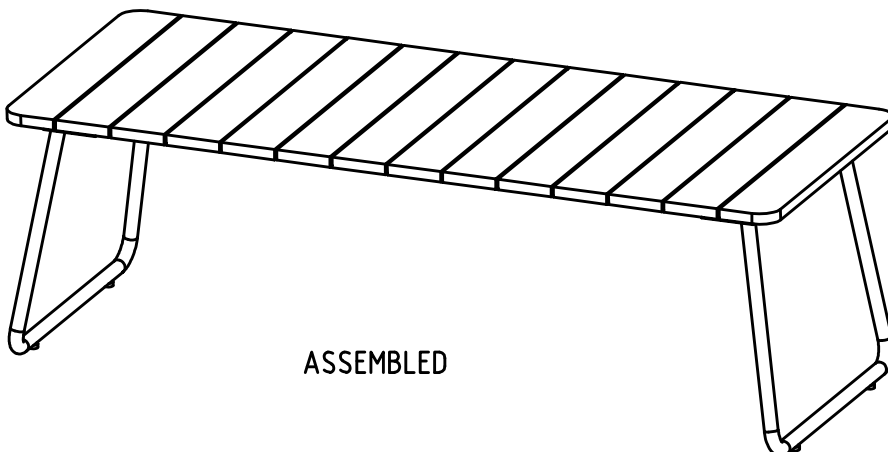

## ASSEMBLY INSTRUCTION

5066- 8 / NOLLI 225 x 90 x H73 CM| BLACK / TEAK

ASSEMBLED