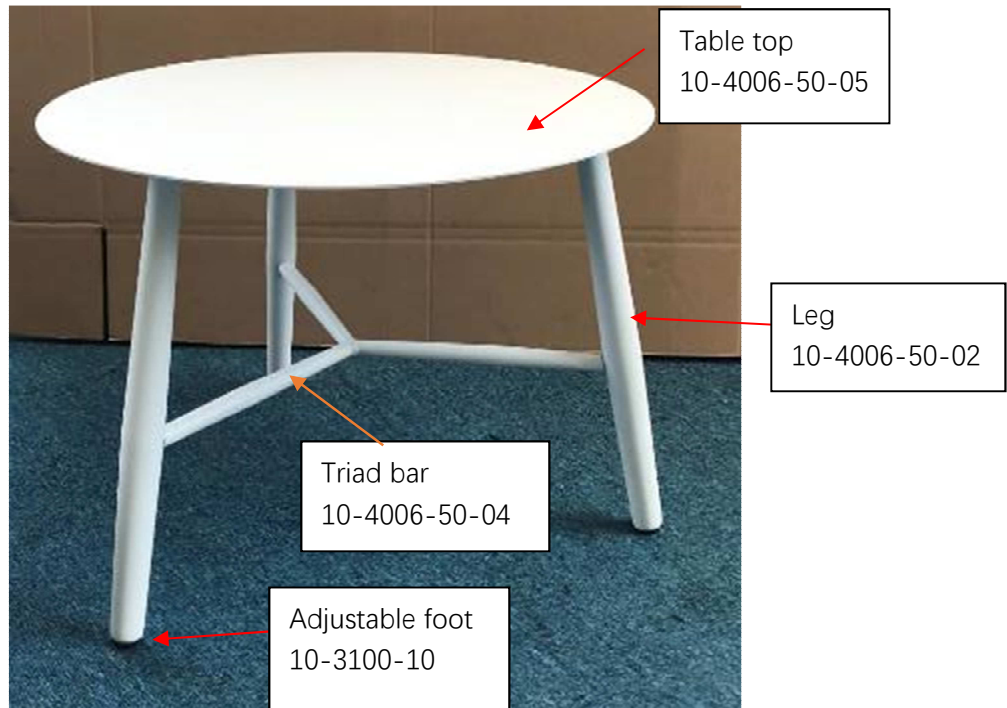

4006-50 Vannes 60 H45 cm white

Screwset
10-4006-01